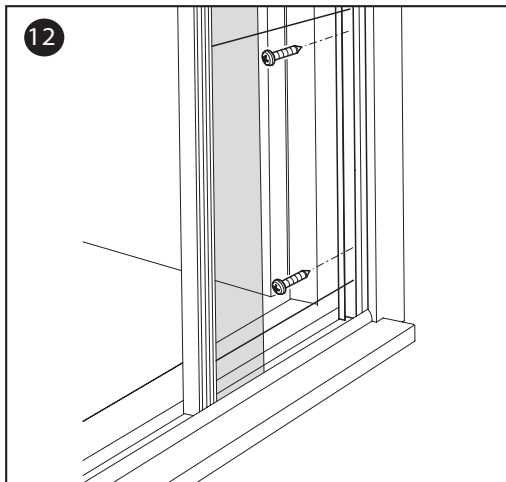

Maintenance • Onderhoud • Entretien • Pflege • Mantenimiento • Vedligeholdelse • Underhåll • Vedlikehold • Huoltotoimet

hamstra