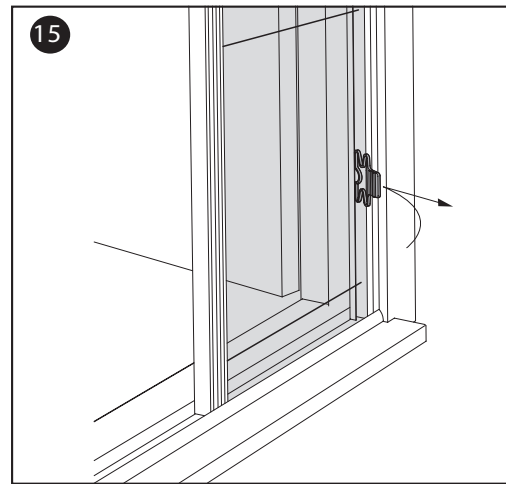

Maintenance • Onderhoud • Entretien • Pflege • Mantenimiento • Vedligeholdelse • Underhåll • Vedlikehold • Huoltotoimet

hamstra