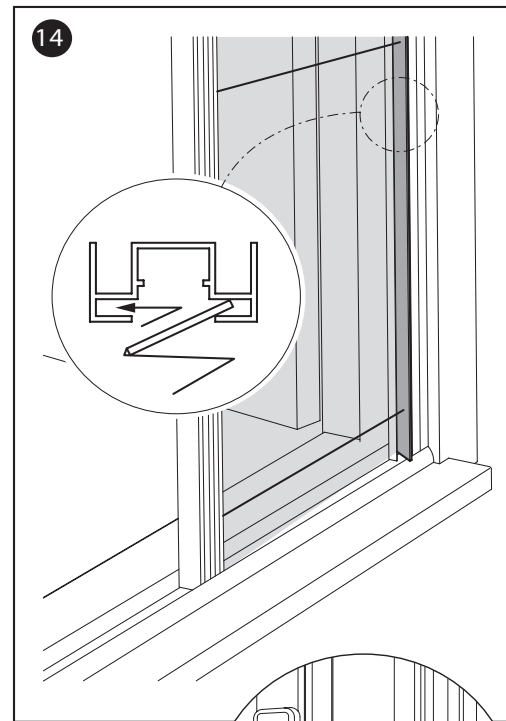

Maintenance • Onderhoud • Entretien • Pflege • Mantenimiento • Vedligeholdelse • Underhåll • Vedlikehold • Huoltotoimet

hamstra