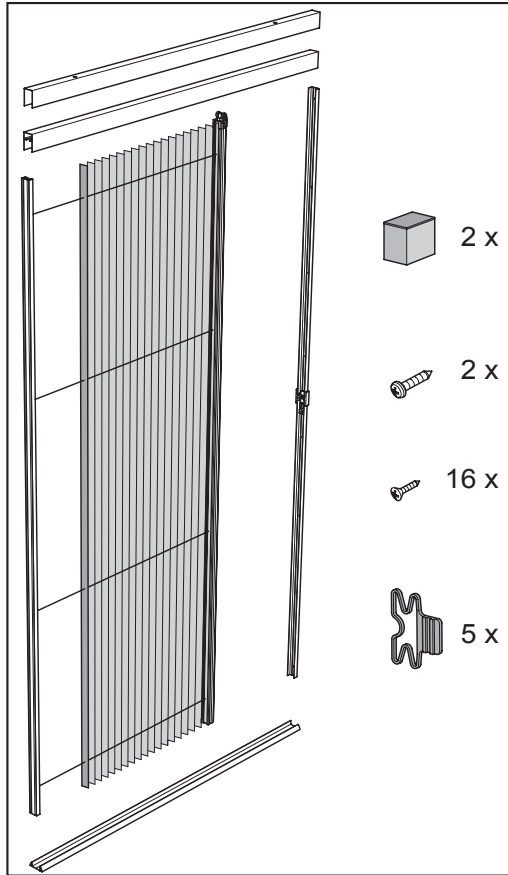

# HARMONY Pleated door screen

Plisse Deurhor • Plissee-Insektenschutztür • Moustiquaire plissée pour porte • Mosquitero para puertas plegado • Plissé insektnetdør • Plisserad näddörr • Poimutettu oviverkko

Content • Inhoud • Contenu • Inhalt • Contenido • innehåller • Indhold • Innhold • Sisältää

2 x

2 x

16 x

5 x

Mounting instruction • Montage instructie • Instruction de montage • Montageanweisung • Manual de montaje • Monteringsinstruktion • Monteringsanvisning • Monteringsanvisning • Asennus ohjeet