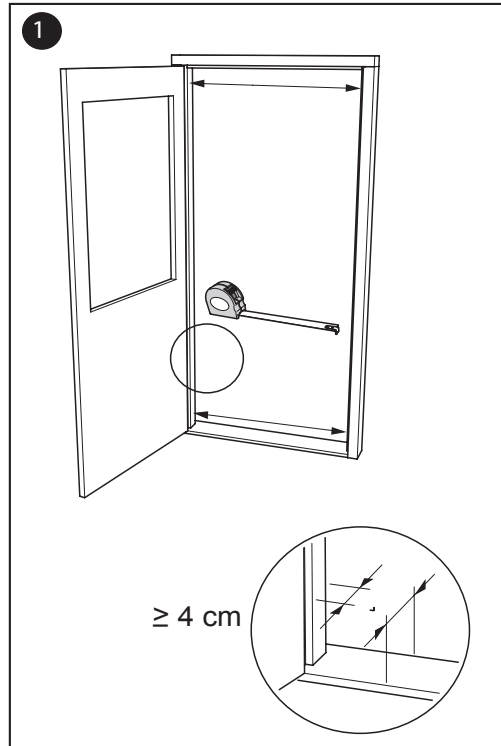

# HARMONY Pleated door screen

Plisse Deurhor • Plissee-Insektenschutztür • Moustiquaire plissée pour porte • Mosquitero para puertas plegado • Plissé insektnetdør • Plisserad näddörr • Poimutettu oviverkko

Content • Inhoud • Contenu • Inhalt • Contenido • innehåller • Indhold • Innhold • Sisältää

2 x

2 x

16 x

5 x

Mounting instruction • Montage instructie • Instruction de montage • Montageanweisung • Manual de montaje • Monteringsinstruktion • Monteringsanvisning • Monteringsanvisning • Asennus ohjeet