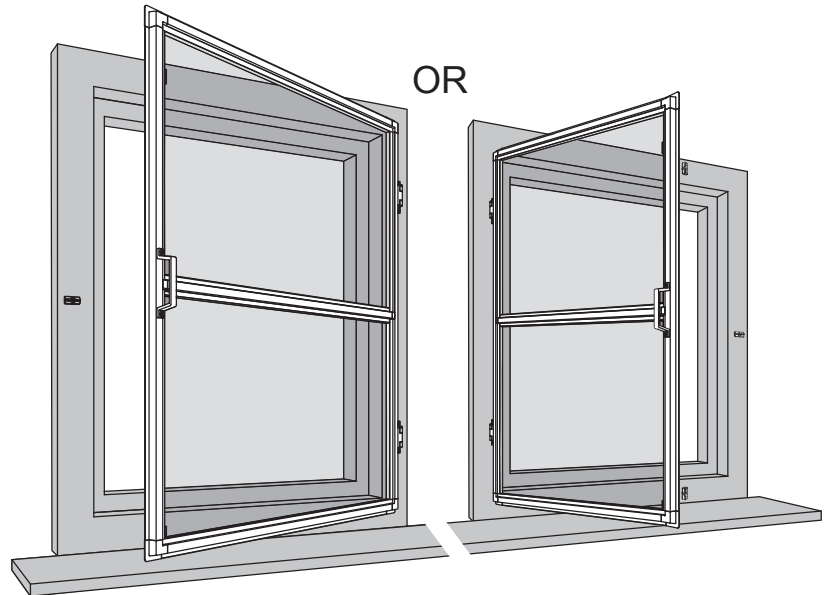

VASTE HOR
VOOR RAMEN

MOUSTIQUAIRE FIXE
POUR FENÊTRES

FIXED SCREEN
FOR WINDOWS

Handleiding
Guide d'installation
Manual

STD

TOOLS

OPTION 1

OPTION 2

OPTION 1

OPTION 2

1

OPTION 1

OPTION 2

2

3

4 H > 100cm