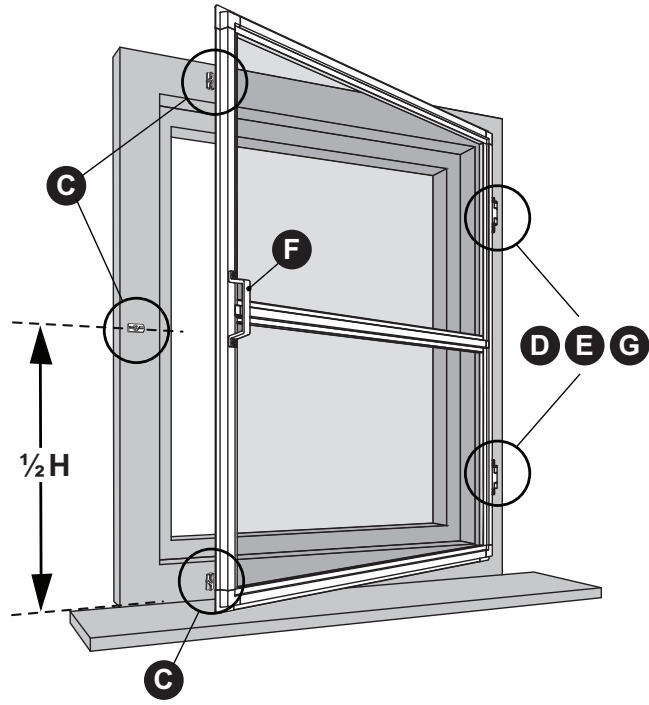

10b

10c

10 | OPTION 2