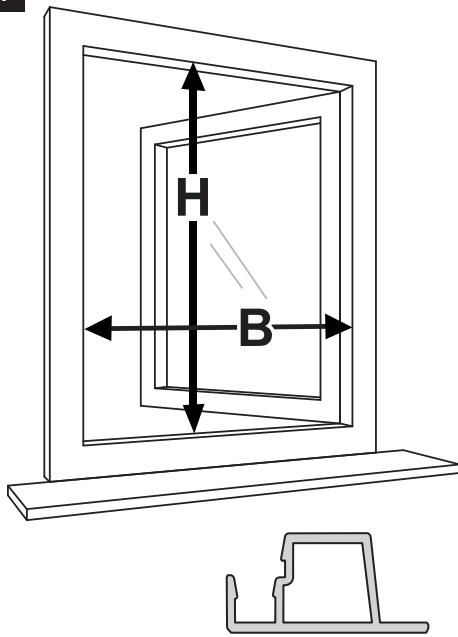

VASTE HOR
VOOR RAMEN

MOUSTIQUAIRE FIXE
POUR FENÊTRES

FIXED SCREEN
FOR WINDOWS

Handleiding
Guide d'installation
Manual

STD

TOOLS

OPTION 1

OPTION 2

OPTION 1

OPTION 2

1

OPTION 1

OPTION 2

2

3

4 H > 100cm