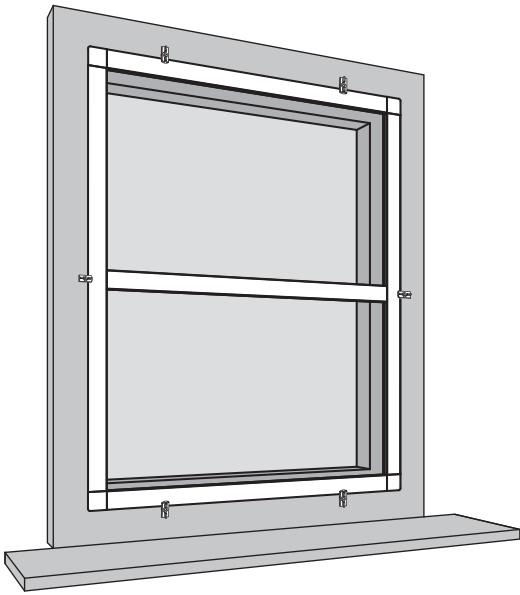

VASTE HOR
VOOR RAMEN

MOUSTIQUAIRE FIXE
POUR FENÊTRES

FIXED SCREEN
FOR WINDOWS

Handleiding
Guide d'installation
Manual

STD

TOOLS

OPTION 1

OPTION 2

OPTION 1

OPTION 2

1

OPTION 1

OPTION 2

2

3

4 H > 100cm