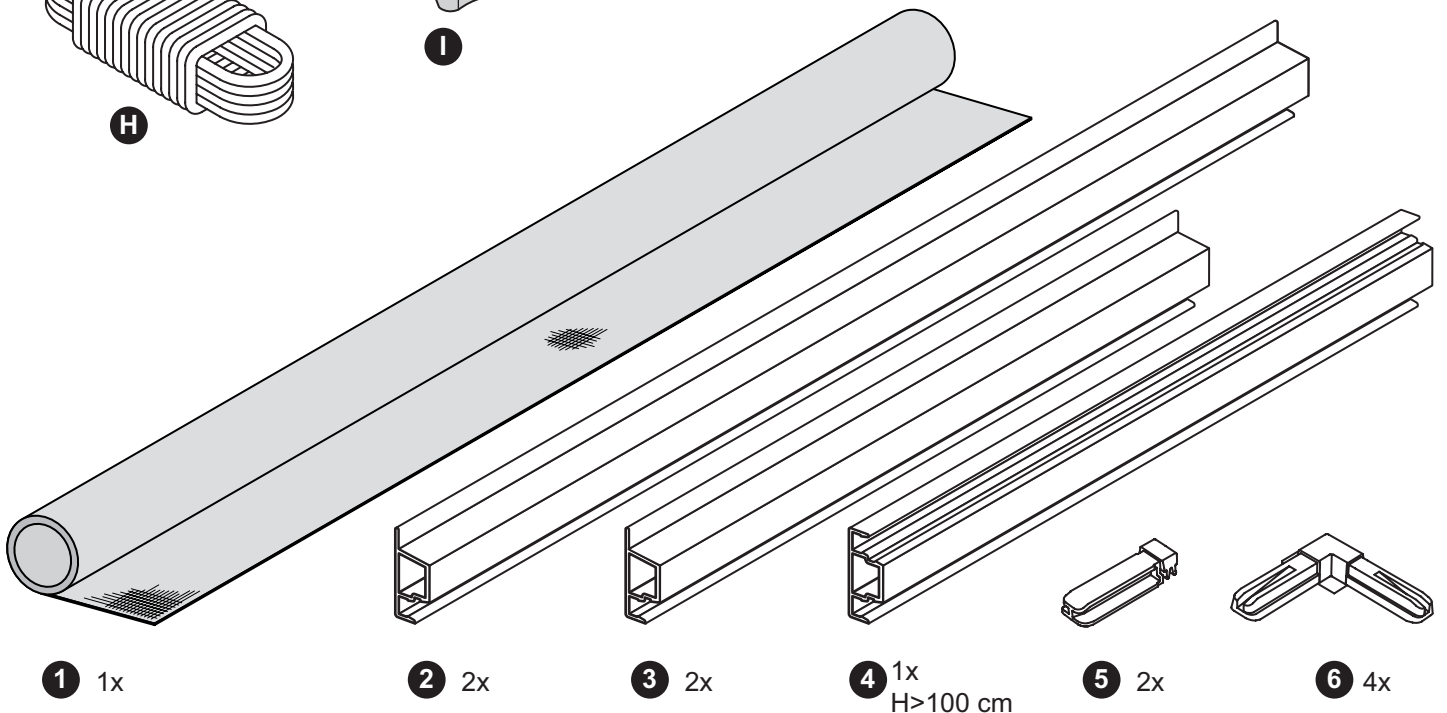

VASTE HOR
VOOR RAMEN

MOUSTIQUAIRE FIXE
POUR FENÊTRES

FIXED SCREEN
FOR WINDOWS

Handleiding
Guide d'installation
Manual

STD

TOOLS

OPTION 1

OPTION 2

OPTION 1

OPTION 2

1

OPTION 1

OPTION 2

2

3

4 H > 100cm

OPTION 1

1X

OPTION 2

5

6

H > 100cm

7

H > 100cm