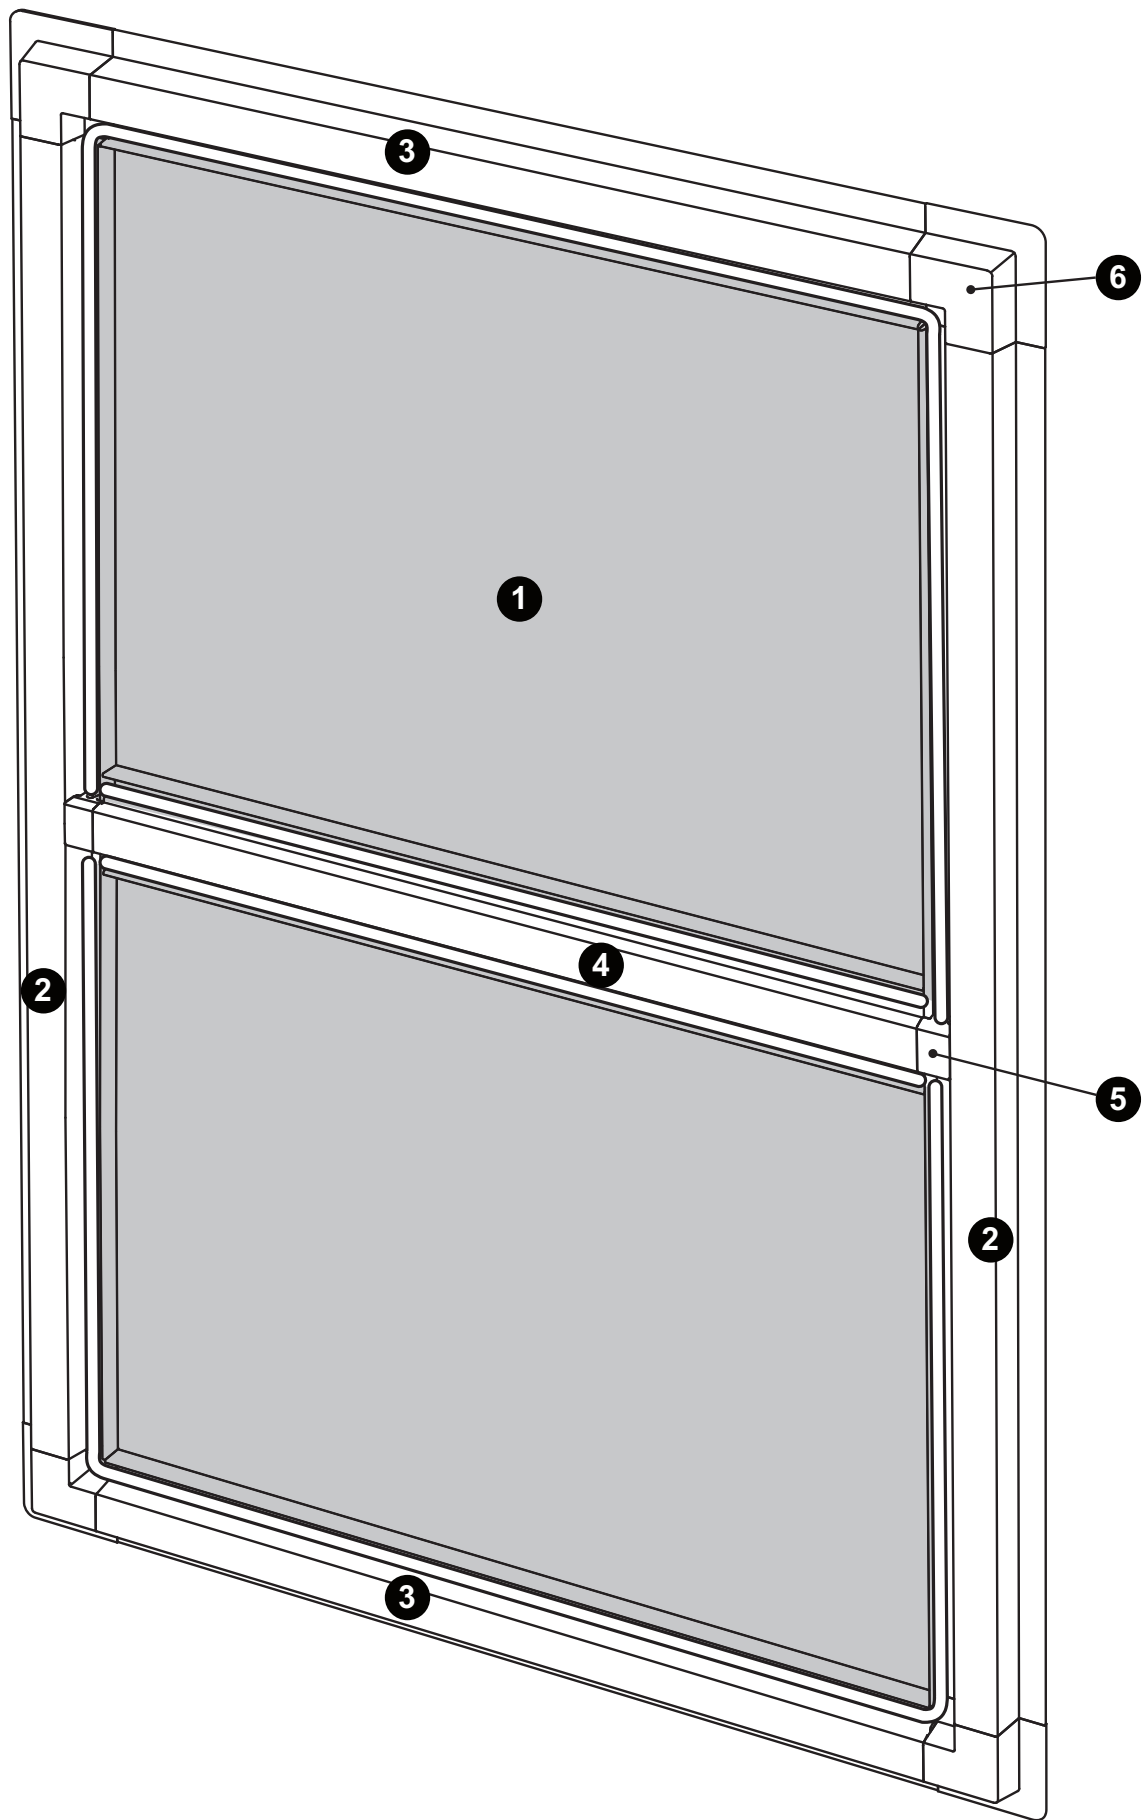

VASTE HOR
VOOR RAMEN

MOUSTIQUAIRE FIXE
POUR FENÊTRES

FIXED SCREEN
FOR WINDOWS

Handleiding
Guide d'installation
Manual

STD

TOOLS

OPTION 1

OPTION 2

OPTION 1

OPTION 2

1

OPTION 1

OPTION 2

2

3

4 H > 100cm

OPTION 1

1X

OPTION 2

5

6

H > 100cm

7

H > 100cm