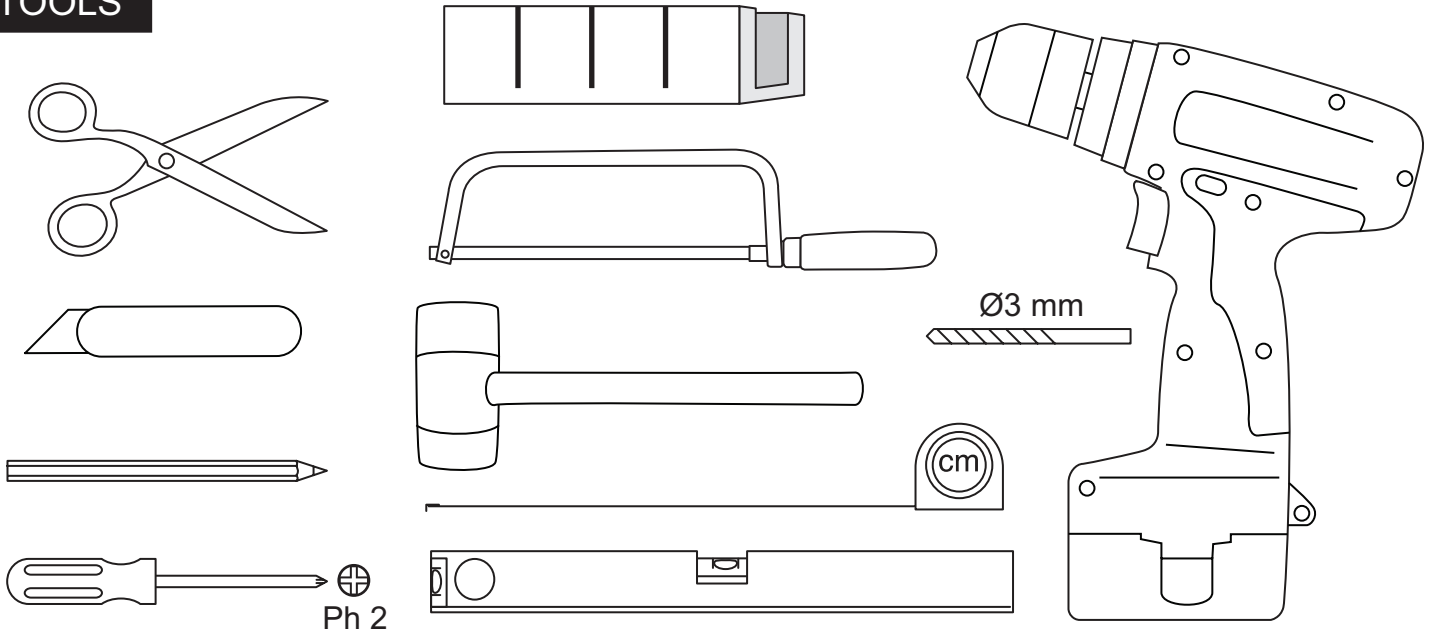

VASTE HOR
VOOR RAMEN

MOUSTIQUAIRE FIXE
POUR FENÊTRES

FIXED SCREEN
FOR WINDOWS

Handleiding
Guide d'installation
Manual

STD

TOOLS

OPTION 1

OPTION 2

OPTION 1

OPTION 2

1

OPTION 1

OPTION 2

2

3

4 H > 100cm

OPTION 1

1X

OPTION 2

5

6

H > 100cm

7

H > 100cm