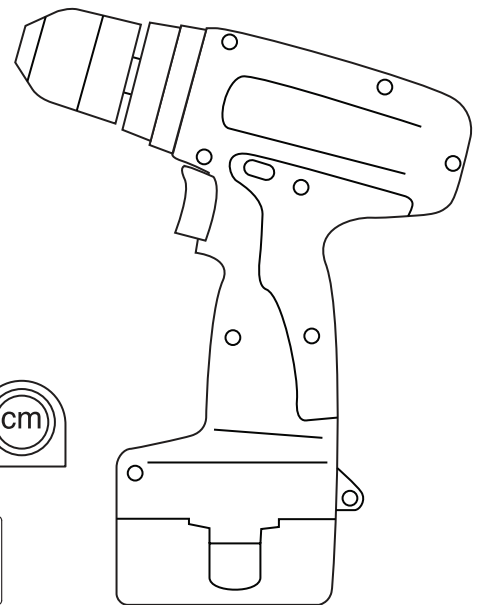

**LAMEL
HOR**
VOOR
DEUREN

PLUS

Benodigde gereedschappen / Outils requis

1x

4x

Onderdelenset
Set d'accessoires
276652

6x

1x

2x

8x

4x